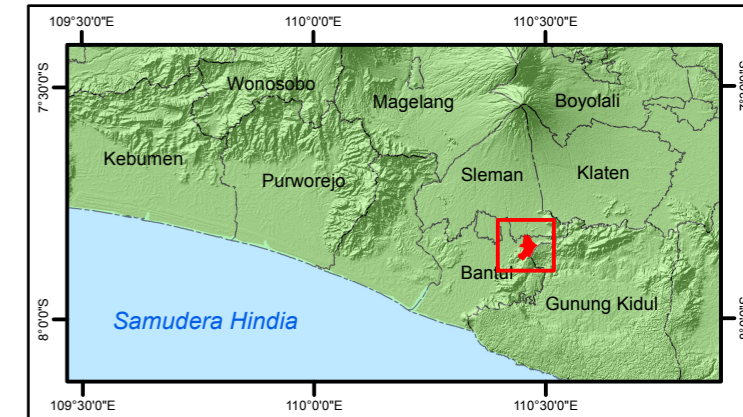

PEMERINTAH DESA SRIMULYO
KECAMATAN PIYUNGAN
KABUPATEN BANTUL
PROVINSI D.I. YOGYAKARTA

PETA ADMINISTRASI DESA SRIMULYO

INSET PETA

LEGENDA

Infrastruktur	Perairan
Sekolah	Sungai Musiman
Kantor Camat	Sungai Permanen
Kantor Desa	Jaringan Jalan
Kuburan Islam	Jalan
Masjid	Batas Administrasi
Gereja	Batas Dusun
Pasar	Batas Desa
Rumah Sakit/Puskesmas	

SISTEM GRID DAN DATUM

Universal Transverse Mercator Zone 49S dan Geografis WGS 1984

SUMBER PETA

1. Peta RBI Skala 1 : 25.000 Lembar
2. Citra Quickbird
3. Data PODES Kabupaten Bantul
4. Pemetaan Partisipatif